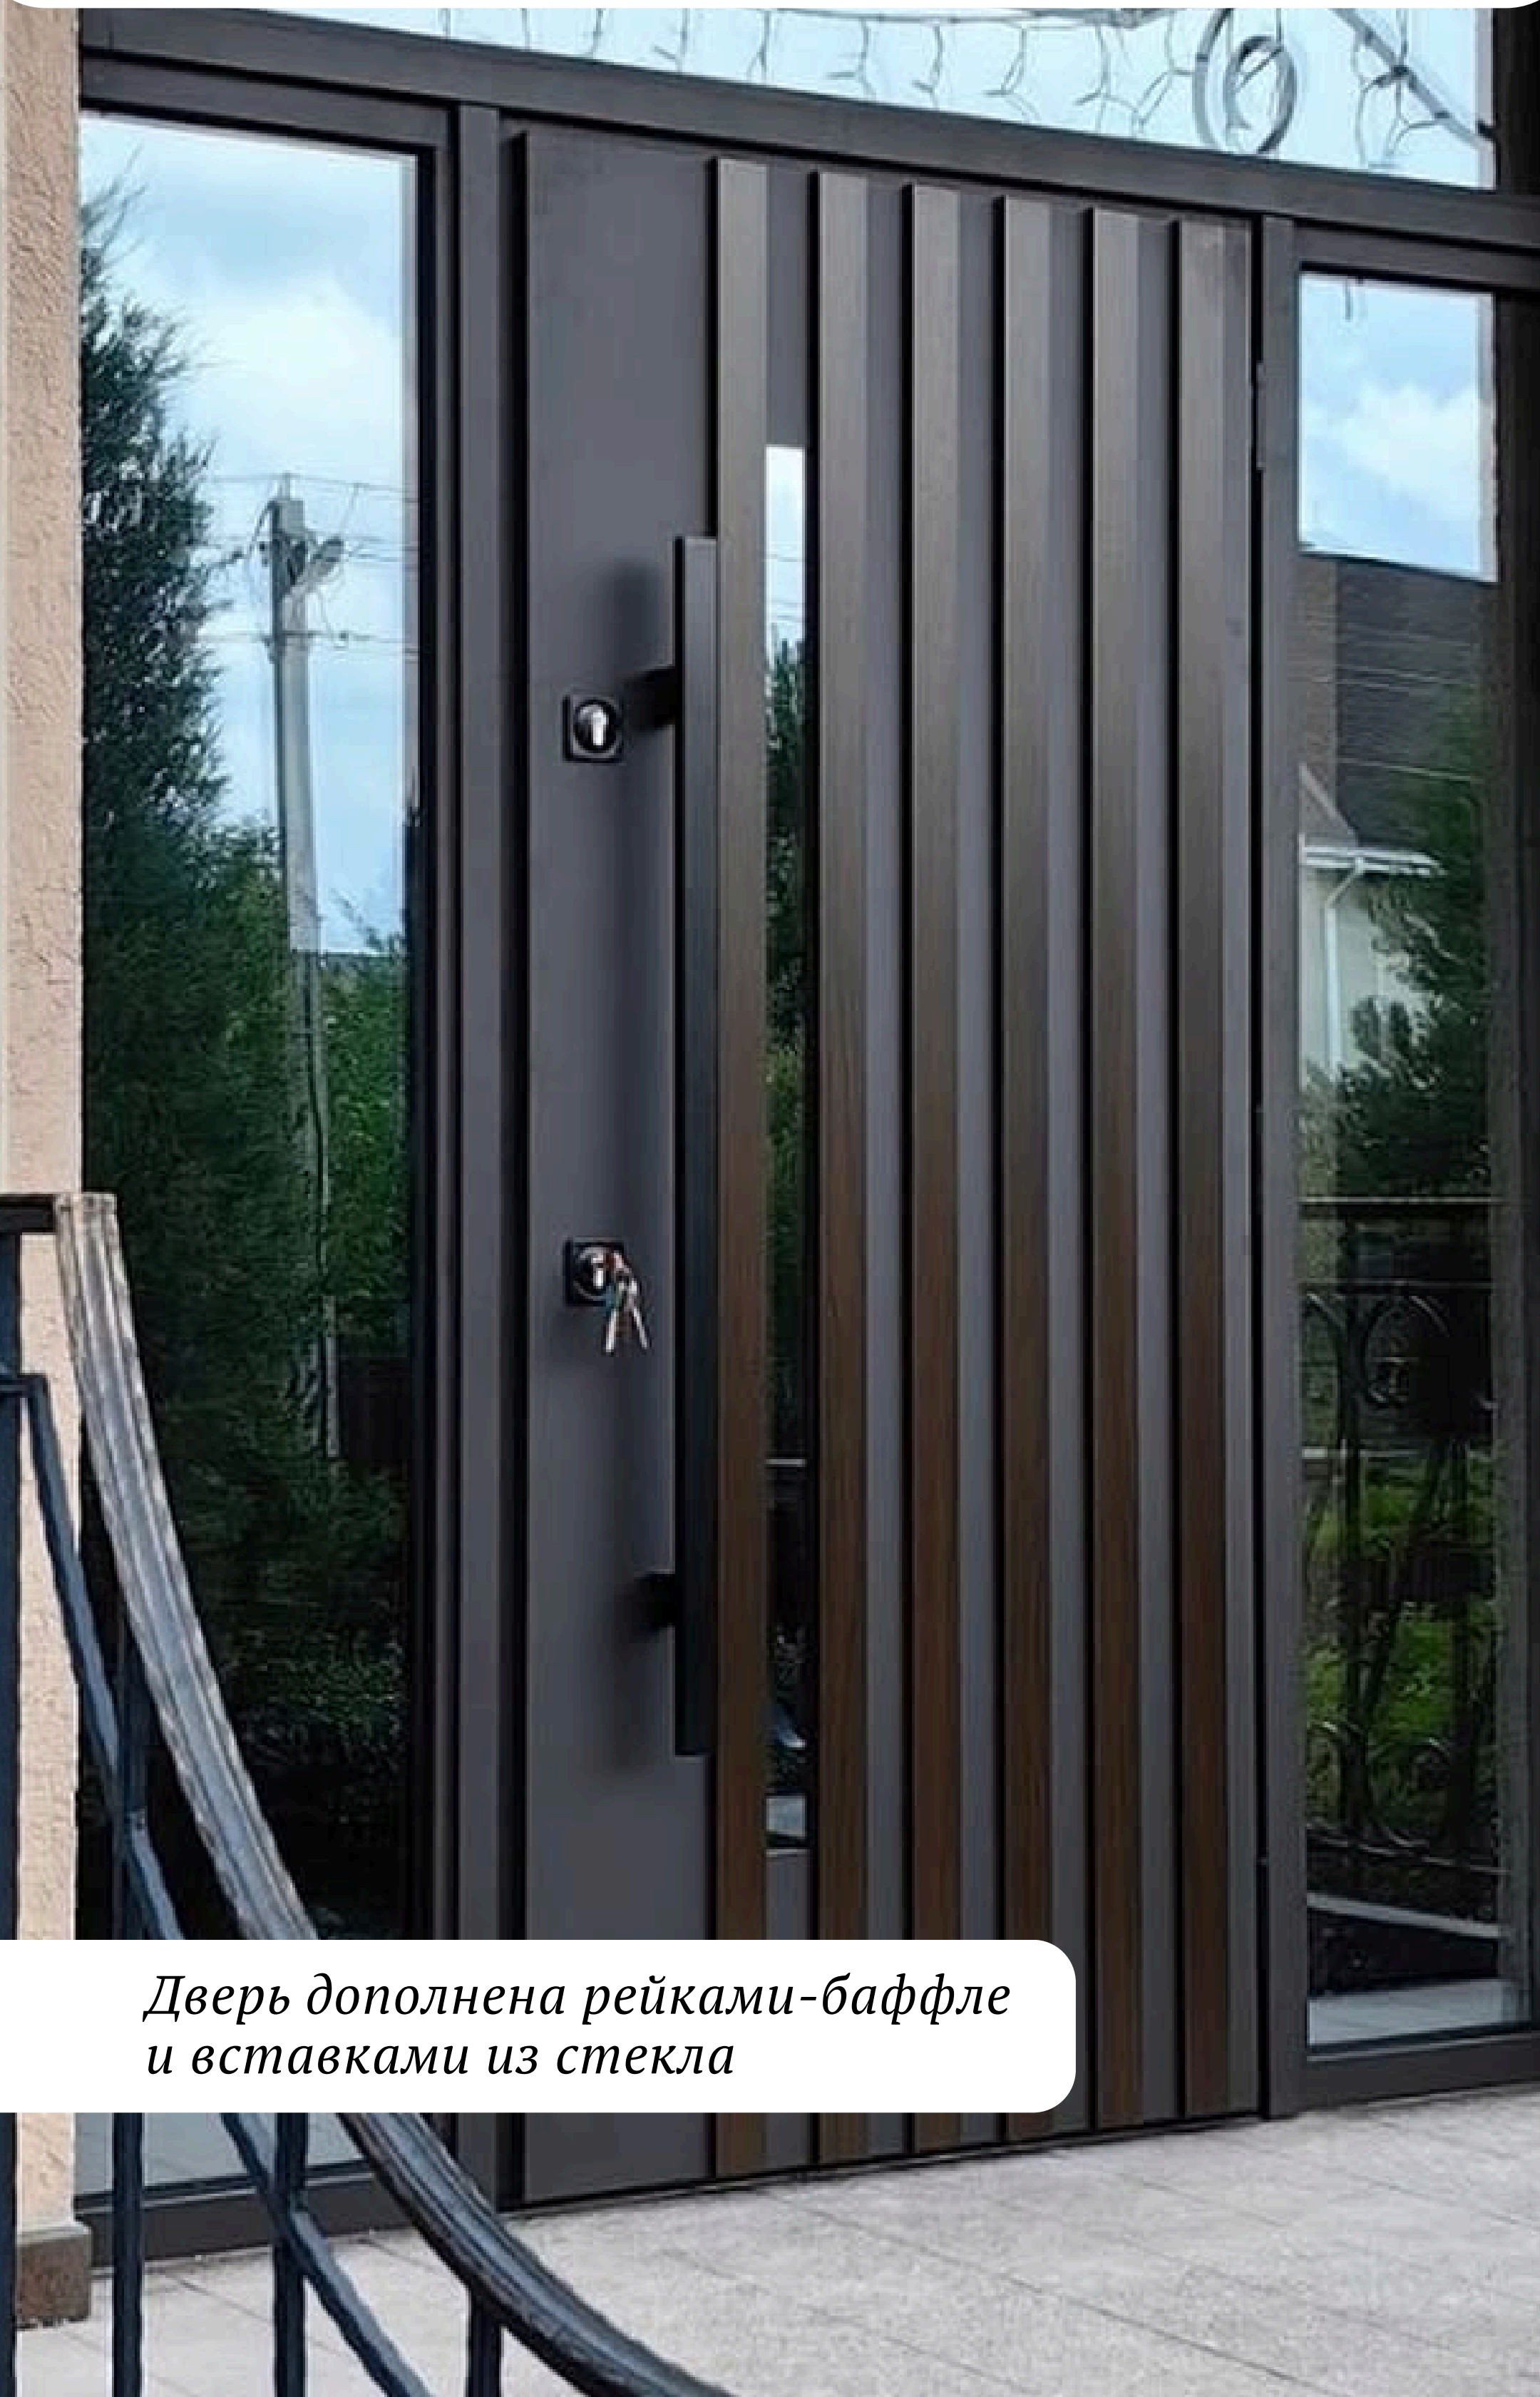

Ручка-рейлинг

Элегантное дополнение
к входной двери в дом

*Дверь дополнена рейками-баффле
и вставками из стекла*