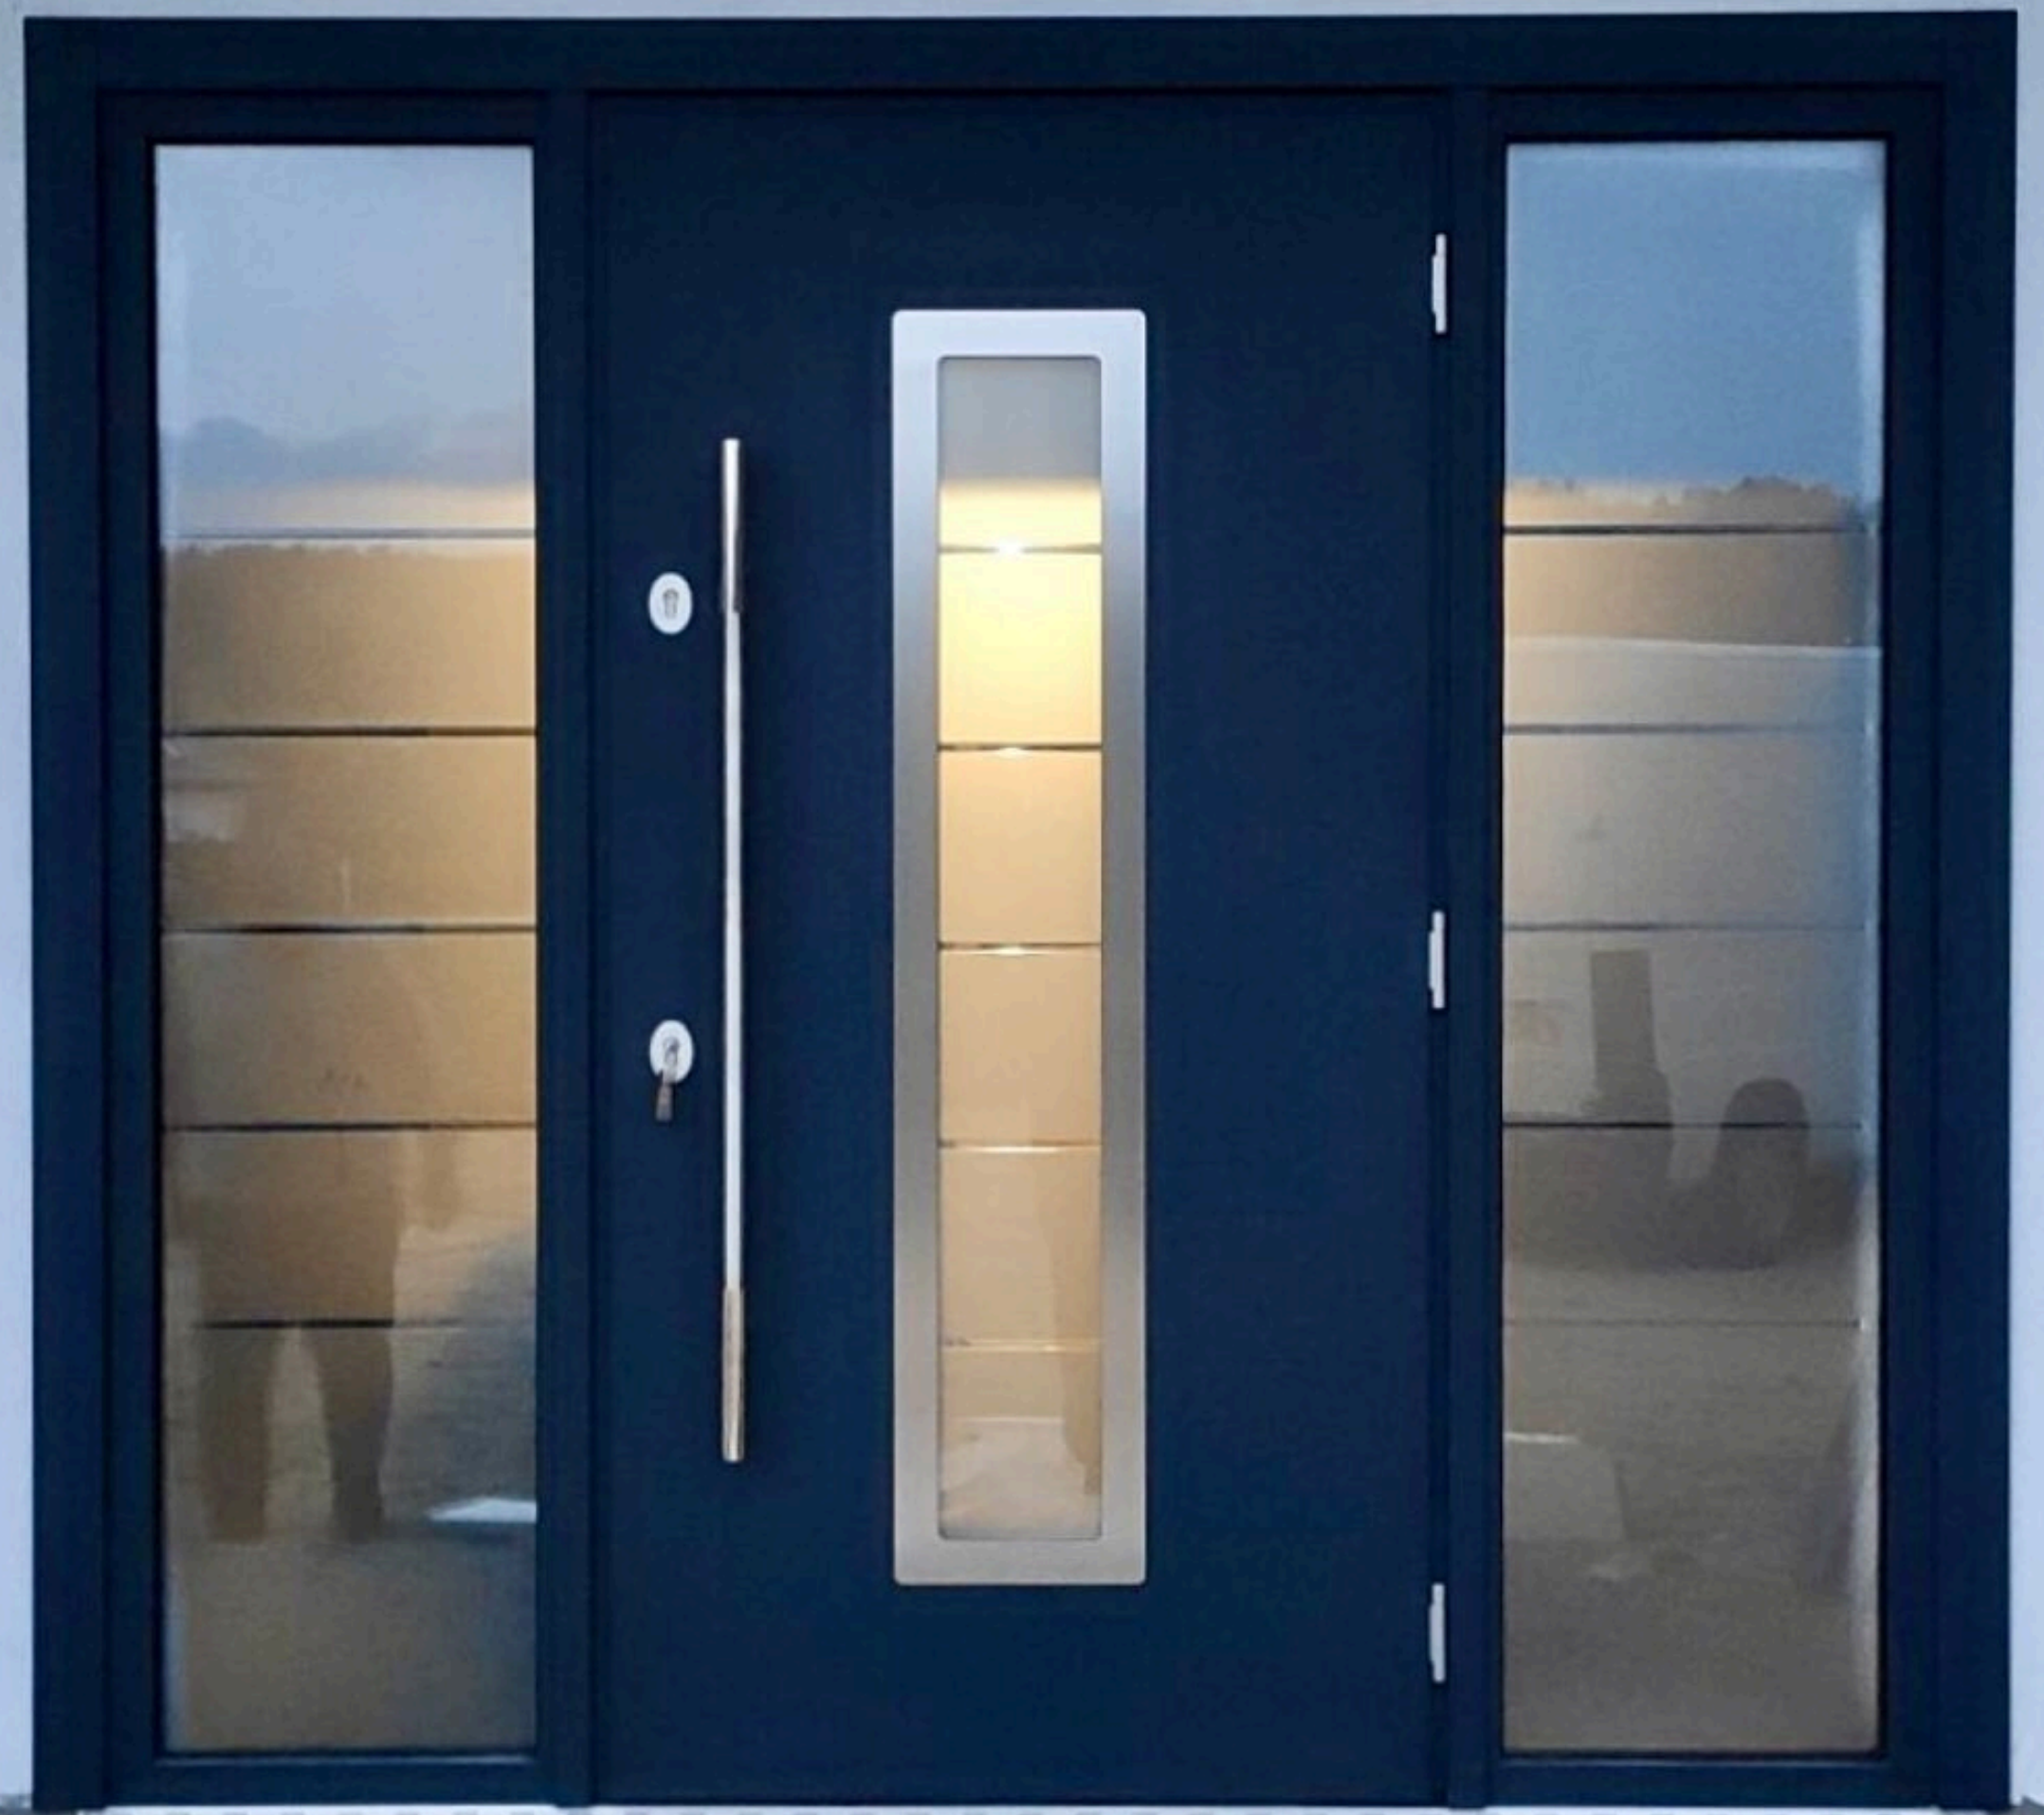

# Двери с окном

Такое решение наполнит ваш дом естественным светом

# Вставки из витражей

Делают входную группу изящной  
наполняют дом красивыми переливами

*Реализованный проект с отделкой из натурального дерева, дополненный витражом и декоративным стуцало*

## Вставка декоративной решётки

*Установленная модель «Тауэр»  
с декоративной решёткой*

# Яркие цветовые решения

*Образец в салоне в ТЦ «Трюм»  
для широкого дверного проёма*

СТАЛЬНАЯ ЛИНИЯ