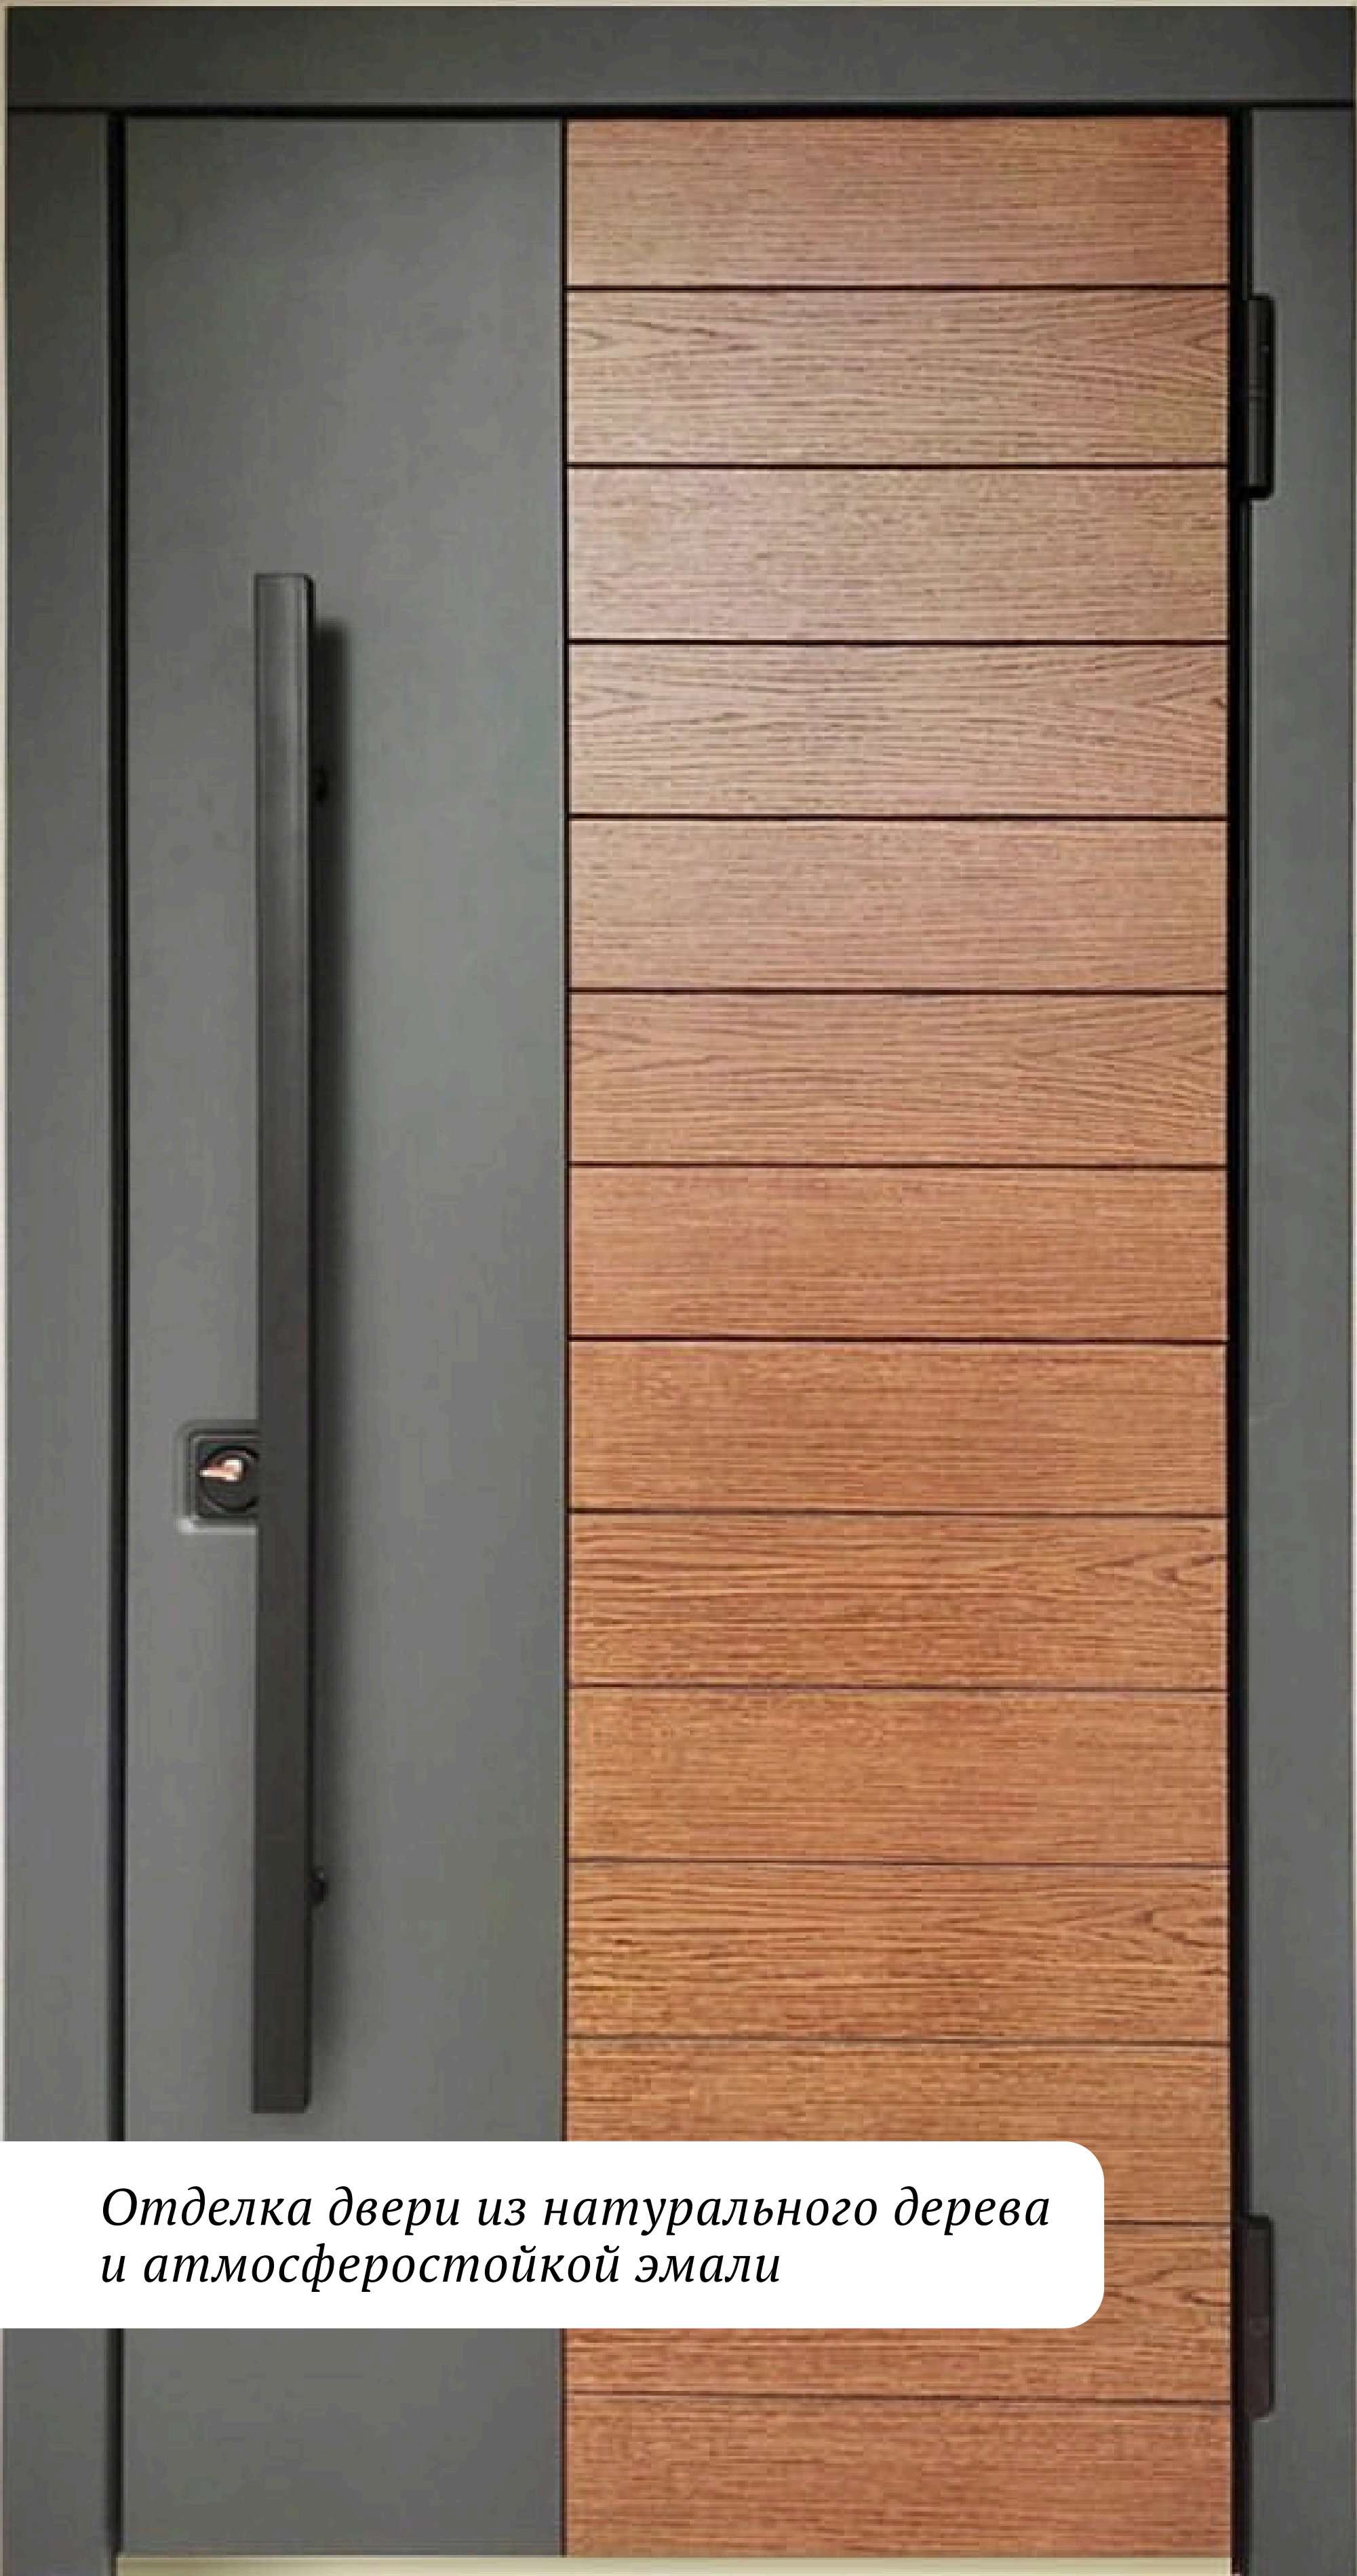

*Отделка двери из натурального дерева
и атмосферостойкой эмали*